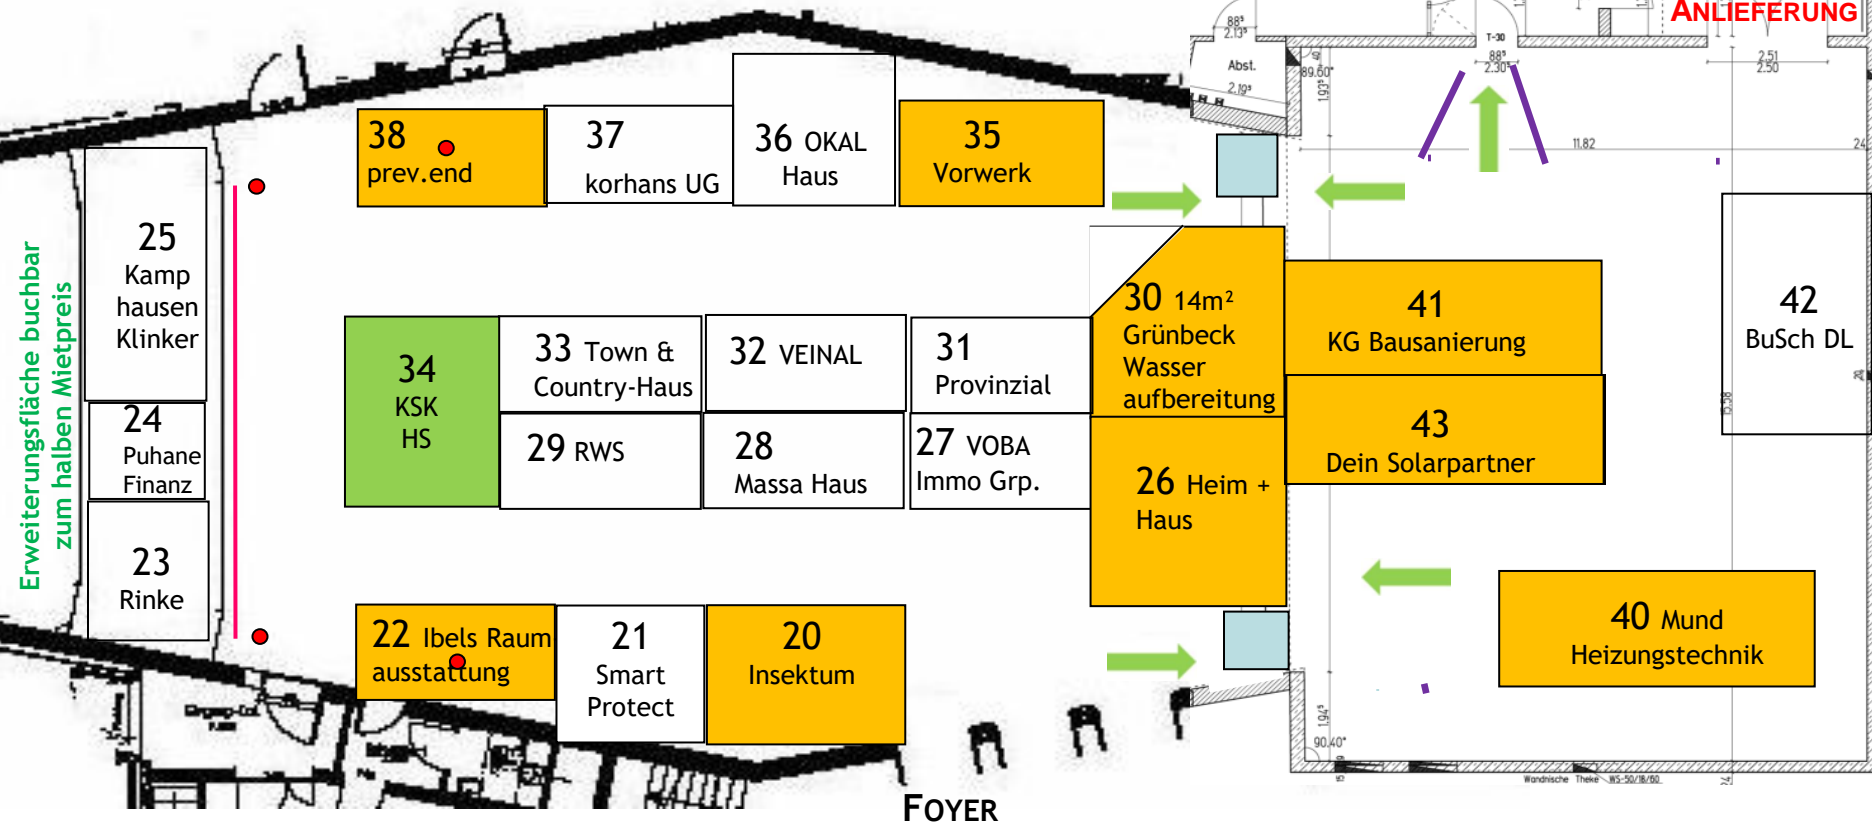

17. Erkelenzer Baumesse

Stadthalle Erkelenz, 29.-30. April 2023

Stand: 26.04.2023

Saal

● Säule

| Stufe, ca. 20 cm

■ Treppe

17. Erkelenzer Baumesse

Stadthalle Erkelenz, 29.-30. April 2023

Stand: 26.04.2023

Foyer