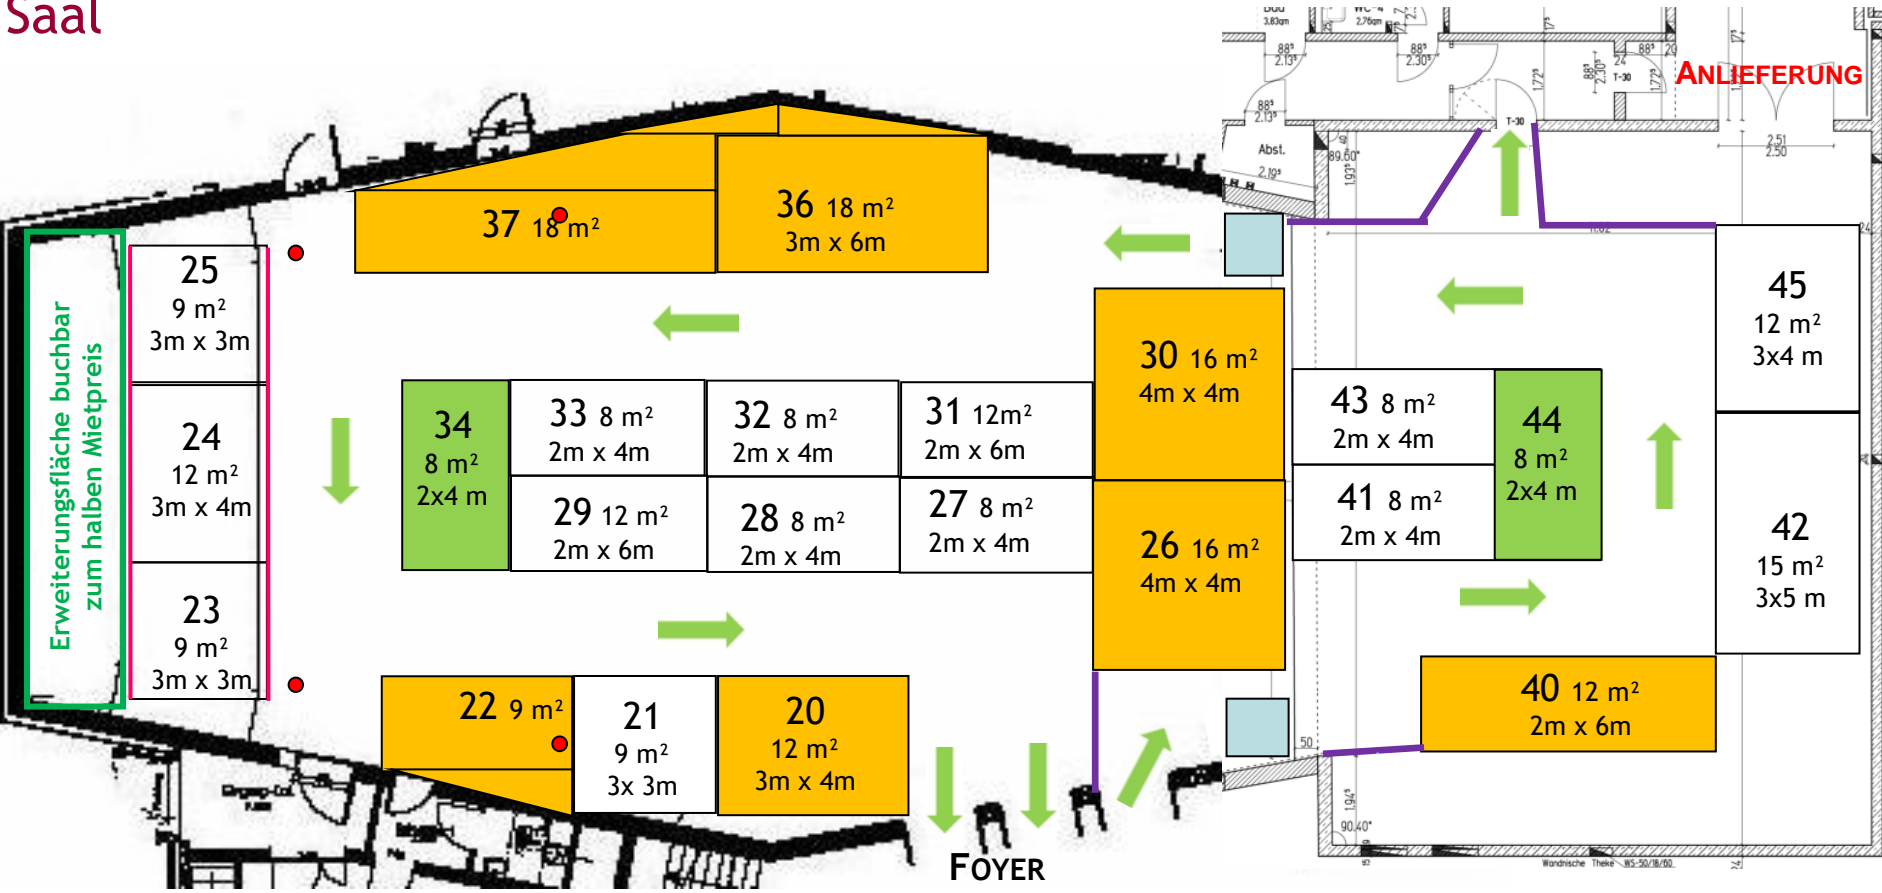

16. Erkelenzer Baumesse

Stadthalle Erkelenz, 29.-30. April 2023

Stand: 06.07.2022

Saal

Forum mit Vorträgen

Eckstand	Kopfstand	Treppe
----------	-----------	--------

- Säule
- | Stufe, ca. 20 cm
- Laufrichtung
- ✗ Fläche gebucht
- ✗ Fläche reserviert

Stand: 06.07.2022

Foyer

 Laufrichtung

 Fläche gebucht

 Fläche reserviert

 Fläche nicht buchbar

16. Erkelenzer Baumesse

Stadthalle Erkelenz, 29.-30. April 2023