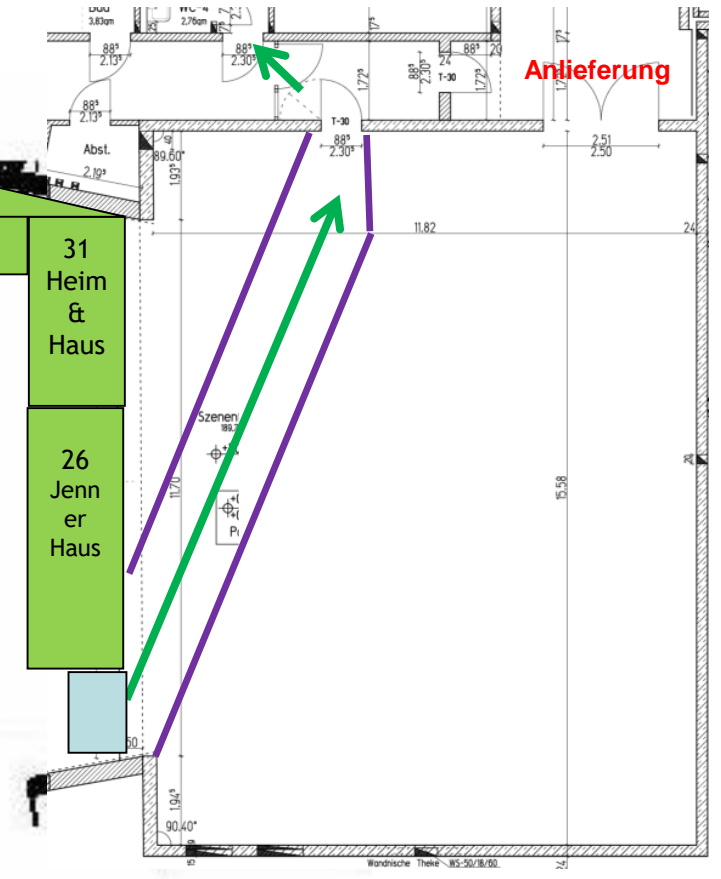

16. Erkelenzer Baumesse

Stadthalle Erkelenz, 14.-15.3.2020

Stand: 12.01.2020

Saal

Forum mit Vorträgen

Reihenstand	Reihen-eckstand	Eckstand	Kopfstand
-------------	-----------------	----------	-----------

● Säule
| Stufe, ca. 20 cm

Treppe

mdcp Messen & Marketing GmbH & Co. KG
 Im Buscher Feld 43 / 41189 Mönchengladbach
 T: 02166-2171913 / F: 02166-127704
 bauen@md-cp.com

16. Erkelenzer Baumesse

Stadthalle Erkelenz, 14.-15.3.2020

Stand: 12.01.2020

Foyer

Reihenstand

Reiheneckstand

Eckstand

Fläche nicht buchbar

mdcp Messen & Marketing GmbH & Co. KG
Im Buscher Feld 43 / 41189 Mönchengladbach
T: 02166-2171913 / F: 02166-127704
bauen@md-cp.com

16. Erkelenzer Baumesse