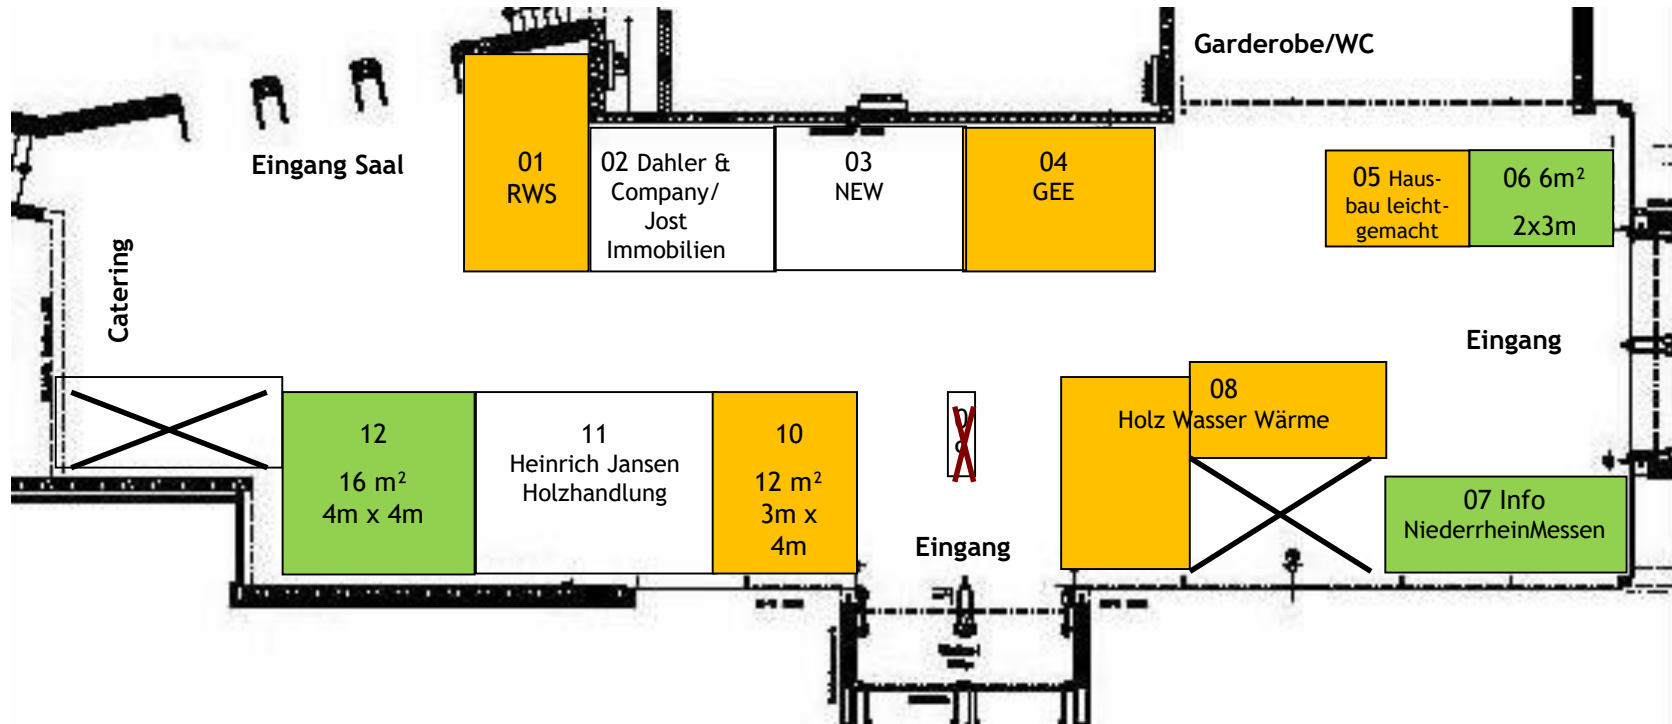

16. Erkelenzer Baumesse

Stadthalle Erkelenz, 14.-15.3.2020

Stand: 12.01.2020

Saal

Forum mit Vorträgen

Reihenstand	Reihen-eckstand	Eckstand	Kopfstand
-------------	-----------------	----------	-----------

● Säule
| Stufe, ca. 20 cm

Treppe

mdcp Messen & Marketing GmbH & Co. KG
 Im Buscher Feld 43 / 41189 Mönchengladbach
 T: 02166-2171913 / F: 02166-127704
 bauen@md-cp.com

16. Erkelenzer Baumesse

Stadthalle Erkelenz, 14.-15.3.2020

Stand: 12.01.2020

Foyer

Reihenstand

Reiheneckstand

Eckstand

Fläche nicht buchbar

mdcp Messen & Marketing GmbH & Co. KG
Im Buscher Feld 43 / 41189 Mönchengladbach
T: 02166-2171913 / F: 02166-127704
bauen@md-cp.com

16. Erkelenzer Baumesse