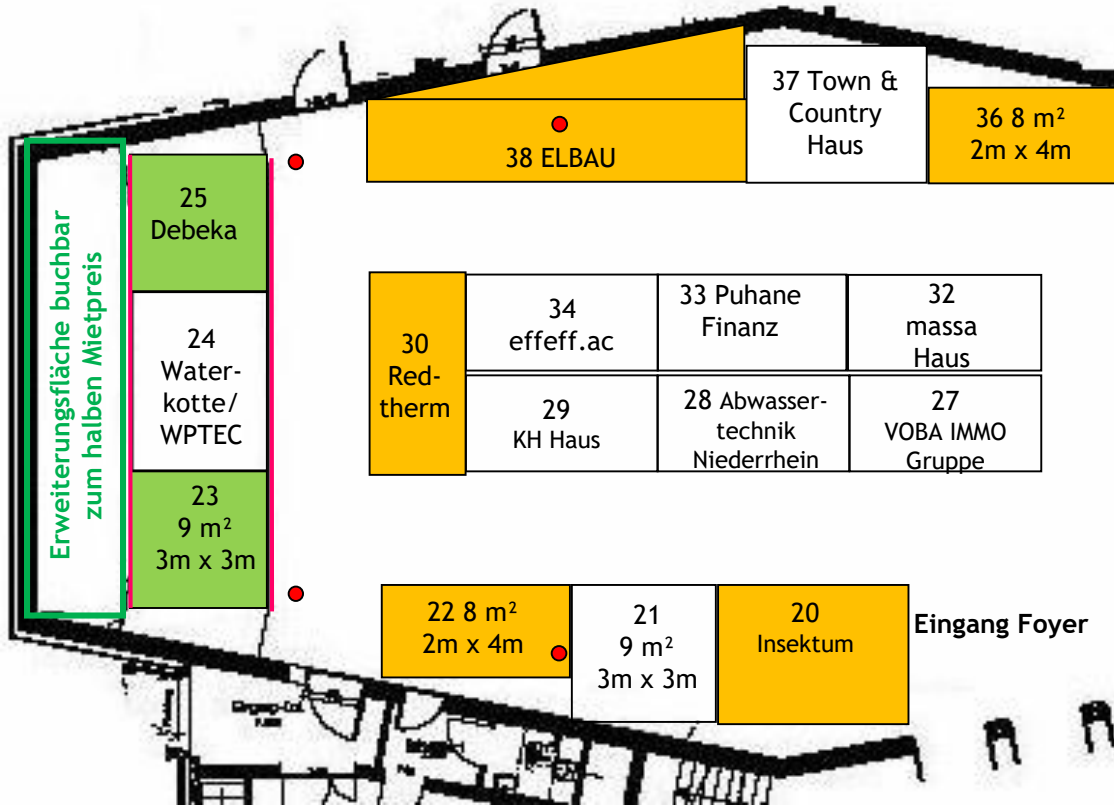

16. Erkelenzer Baumesse

Stadthalle Erkelenz, 14.-15.3.2020

Stand: 12.01.2020

Saal

Forum mit Vorträgen

Reihenstand	Reihen-eckstand	Eckstand	Kopfstand
-------------	-----------------	----------	-----------

● Säule
| Stufe, ca. 20 cm

Foyer

Reihenstand

Reiheneckstand

Eckstand

Fläche nicht buchbar

mdcp Messen & Marketing GmbH & Co. KG
Im Buscher Feld 43 / 41189 Mönchengladbach
T: 02166-2171913 / F: 02166-127704
bauen@md-cp.com

16. Erkelenzer Baumesse