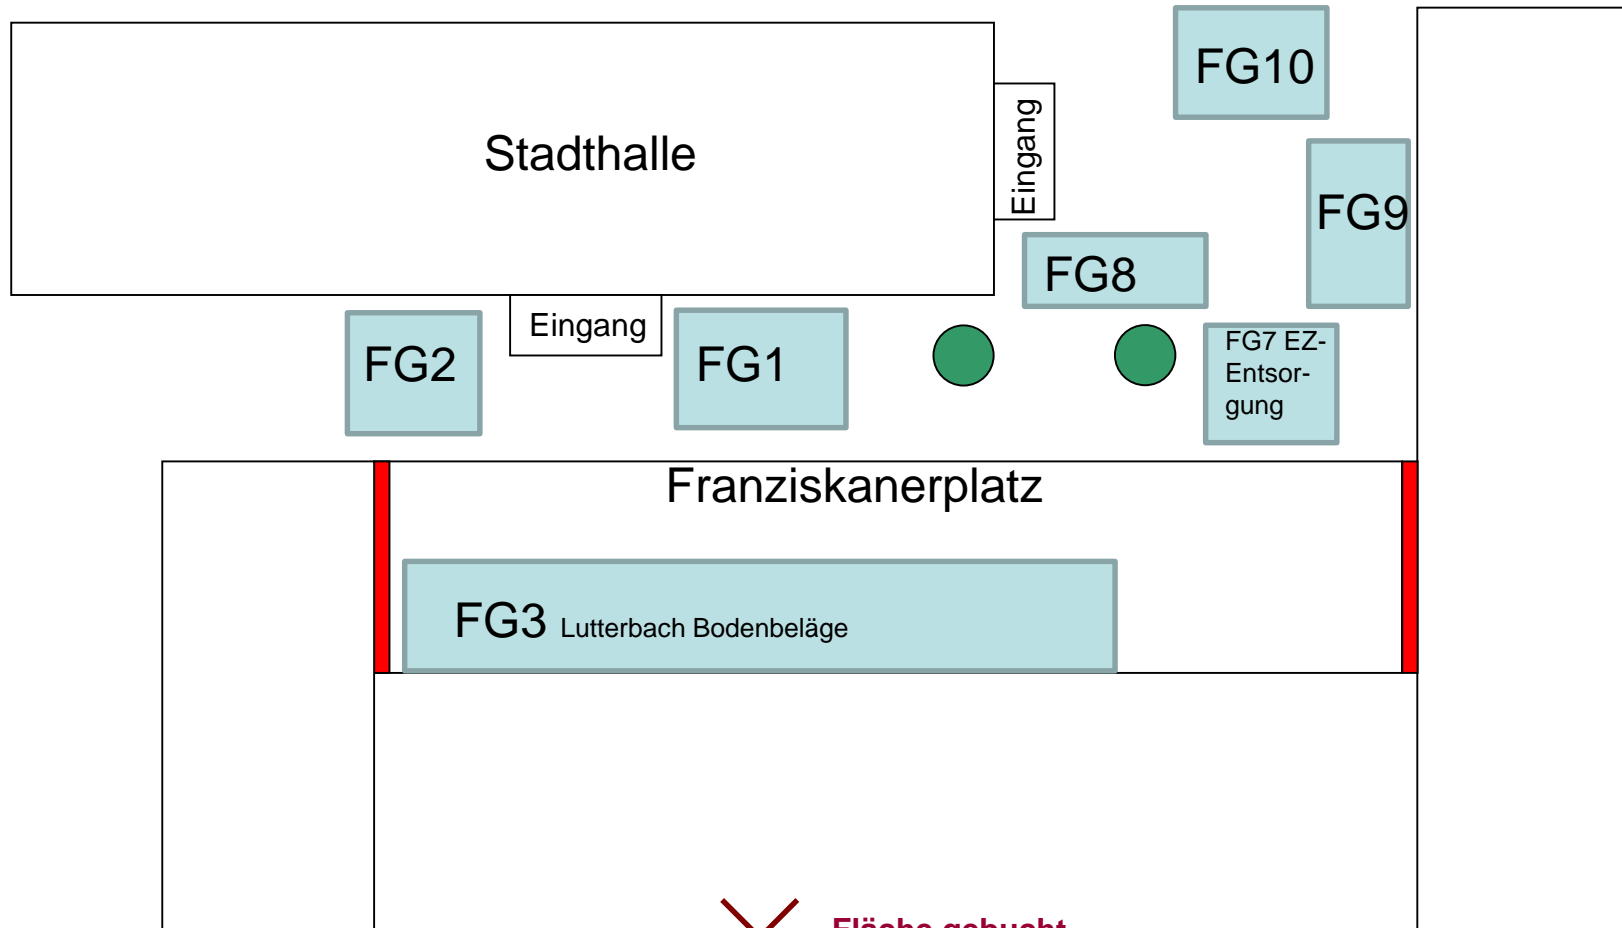

16. Erkelenzer Baumesse

Stadthalle Erkelenz, 14.-15.3.2020

Stand: 12.01.2020

Außengelände

Fläche gebucht

Fläche reserviert