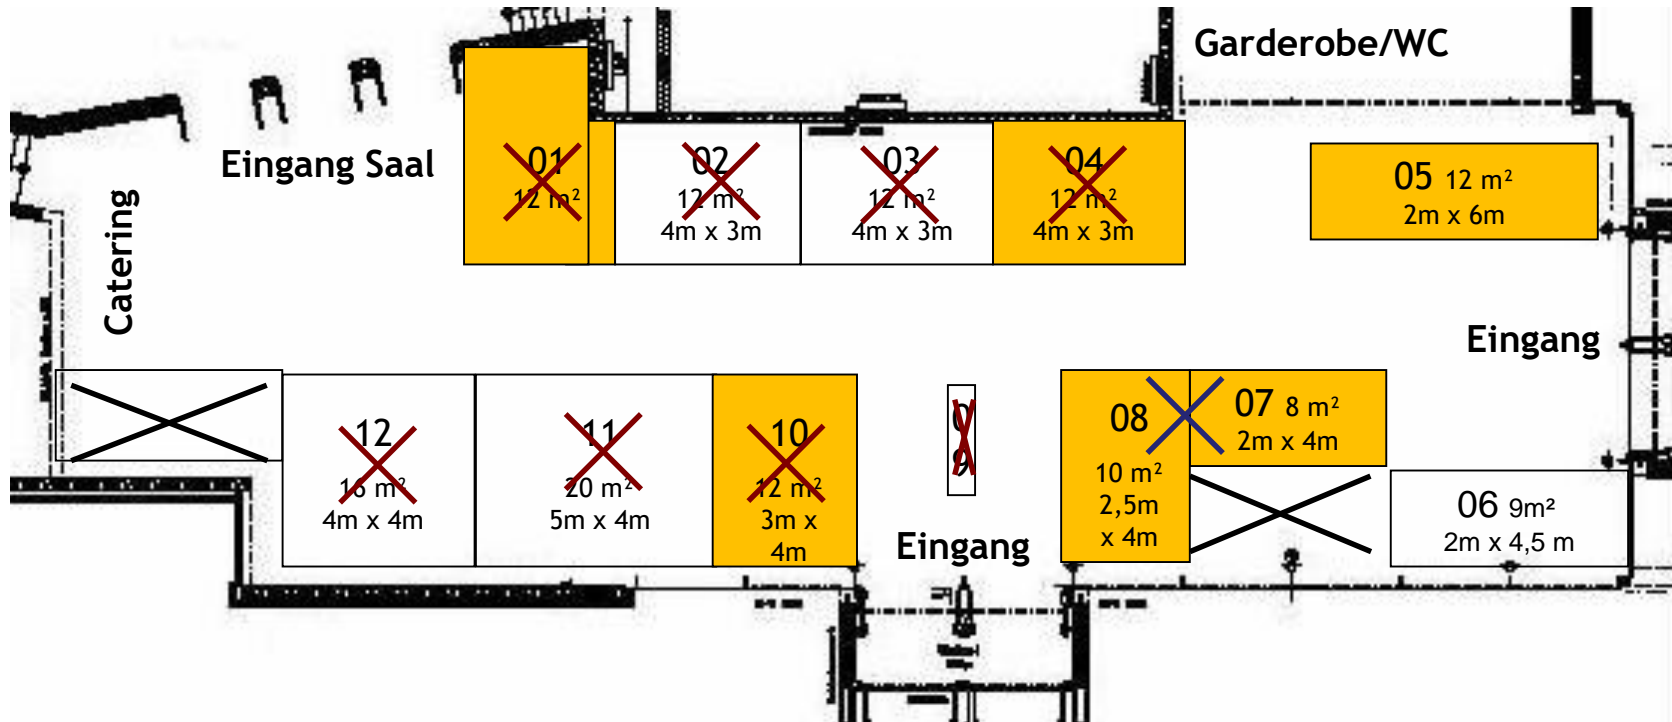

15. Erkelenzer Baumesse

Stadthalle Erkelenz, 13.-14.4.2019

Stand: 28.02.2019

Saal

Forum mit Vorträgen

Anlieferung

Eckstand	Kopfstand	Kombi-Eckstand	Treppe
----------	-----------	----------------	--------

- Säule
- | Stufe, ca. 20 cm
- ✗ Fläche gebucht
- ✗ Fläche reserviert

Foyer

Eckstand

Fläche gebucht

Fläche reserviert

Fläche nicht buchbar

15. Erkelenzer Baumesse

Stadthalle Erkelenz, 13.-14.4.2019

Stand: 28.02.2019