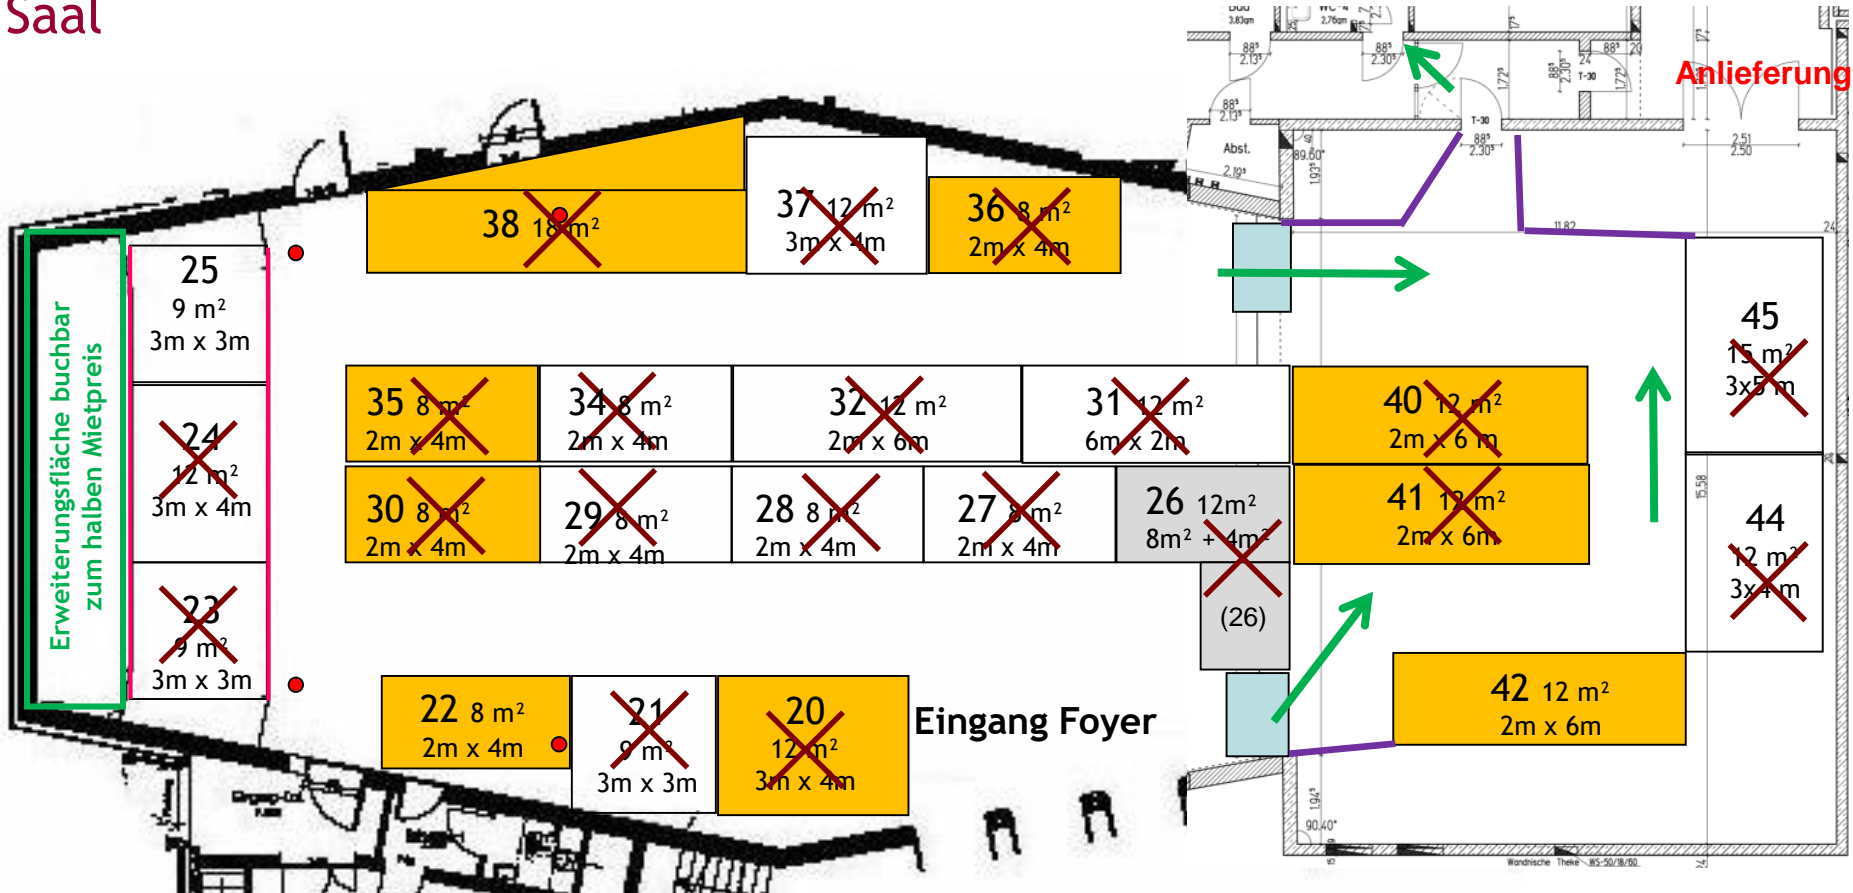

15. Erkelenzer Baumesse

Stadthalle Erkelenz, 13.-14.4.2019

Stand: 28.02.2019

Saal

Forum mit Vorträgen

Anlieferung

Eckstand	Kopfstand	Kombi-Eckstand	Treppe
----------	-----------	----------------	--------

- Säule
- | Stufe, ca. 20 cm
- ✗ Fläche gebucht
- ✗ Fläche reserviert

Foyer

Eckstand

Fläche gebucht

Fläche reserviert

Fläche nicht buchbar

15. Erkelenzer Baumesse

Stadthalle Erkelenz, 13.-14.4.2019

Stand: 28.02.2019