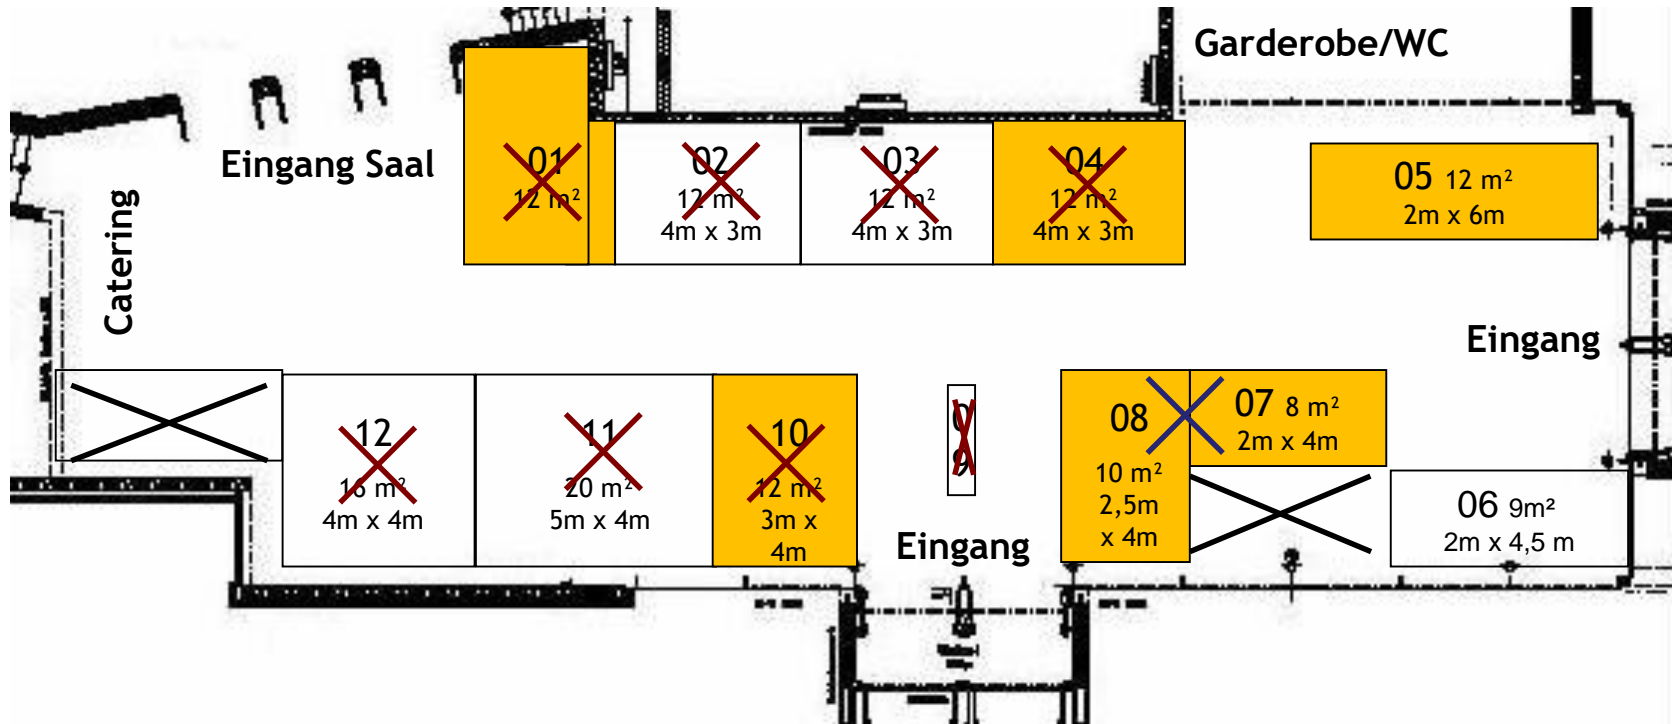

15. Erkelenzer Baumesse

Stadthalle Erkelenz, 13.-14.4.2019

Stand: 29.12.2018

Saal

Forum mit Vorträgen

Anlieferung

Eckstand	Kopfstand	Kombi-Eckstand	Treppe
----------	-----------	----------------	--------

- Säule
- | Stufe, ca. 20 cm
- ✗ Fläche gebucht
- ✗ Fläche reserviert

Foyer

Eckstand

Fläche gebucht

Fläche reserviert

Fläche nicht buchbar

15. Erkelenzer Baumesse

Stadthalle Erkelenz, 13.-14.4.2019

Stand: 29.12.2018