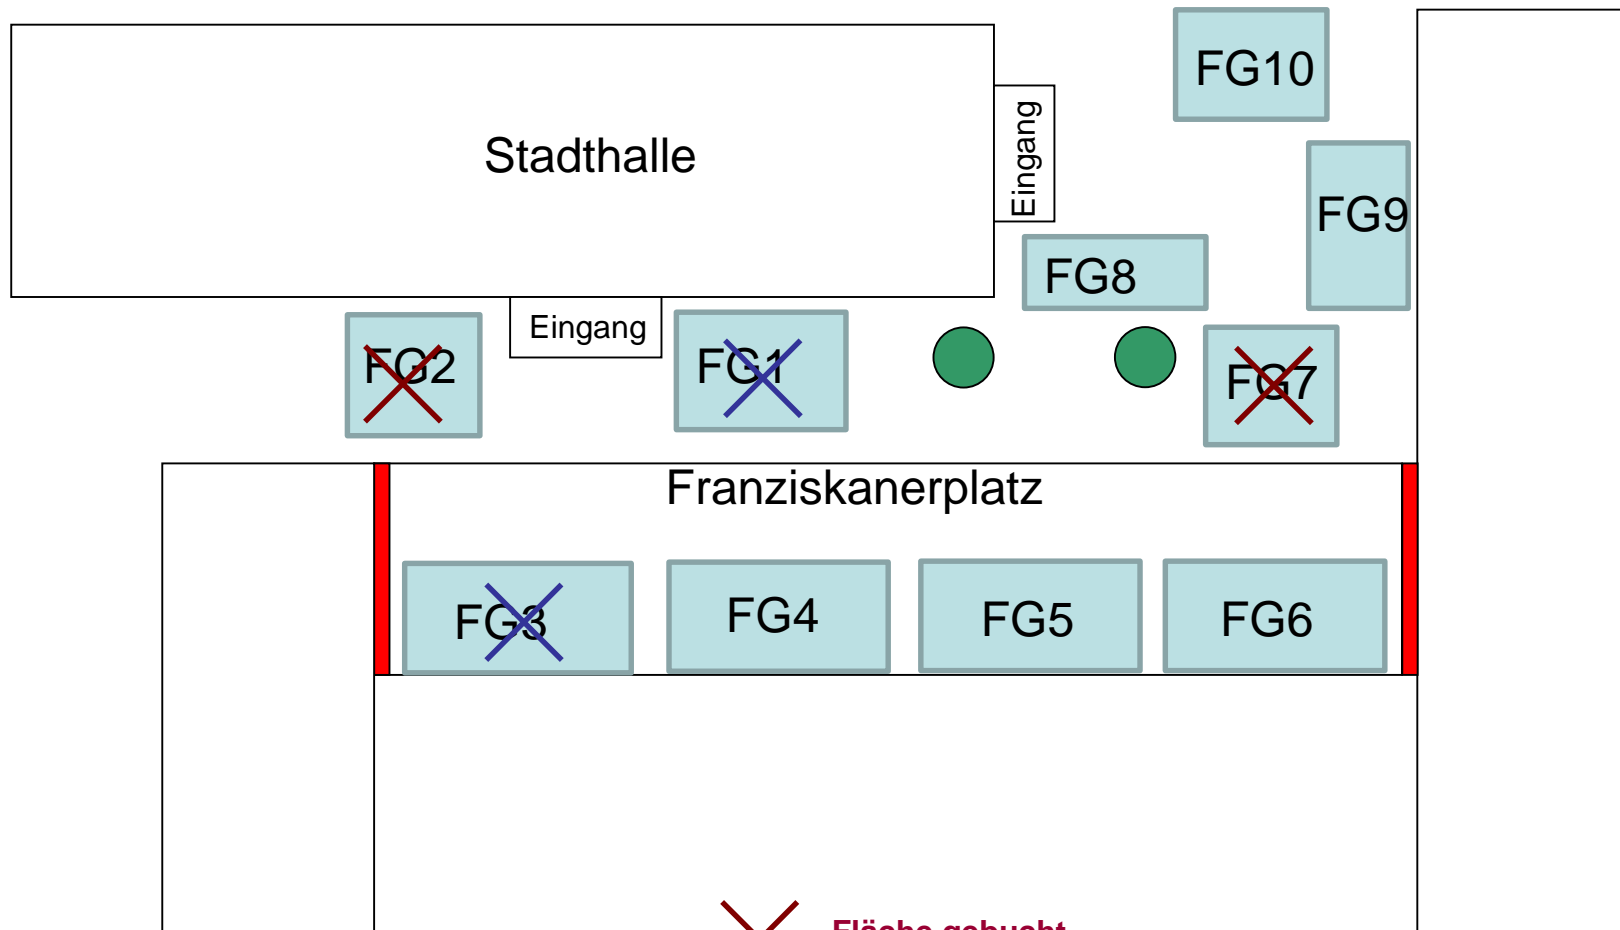

Foyer

Eckstand

Fläche gebucht

Fläche reserviert

Fläche nicht buchbar

15. Erkelenzer Baumesse

Stadthalle Erkelenz, 13.-14.4.2019

Stand: 29.12.2018

Außengelände

-  Fläche gebucht
-  Fläche reserviert

15. Erkelenzer Baummesse

Stadthalle Erkelenz, 13.-14.4.2019

Stand: 29.12.2018

Ausstellerliste

Stadthalle / Foyer:

01	Bilen Bau (res.)
02	Mathias Jansen Tischlerteam
03	NEW
04	GEE Stadt Erkelenz
05	12m ² ES
06	9m ² RS
07-08	Johann Holz Heizung Wärme (res.)
09	GEBO (res.)
10	Holzbau Norbert Schröder
11	Heinrich Jansen Holzhandlung
12	Plan Protect
12	Knaut Fenster