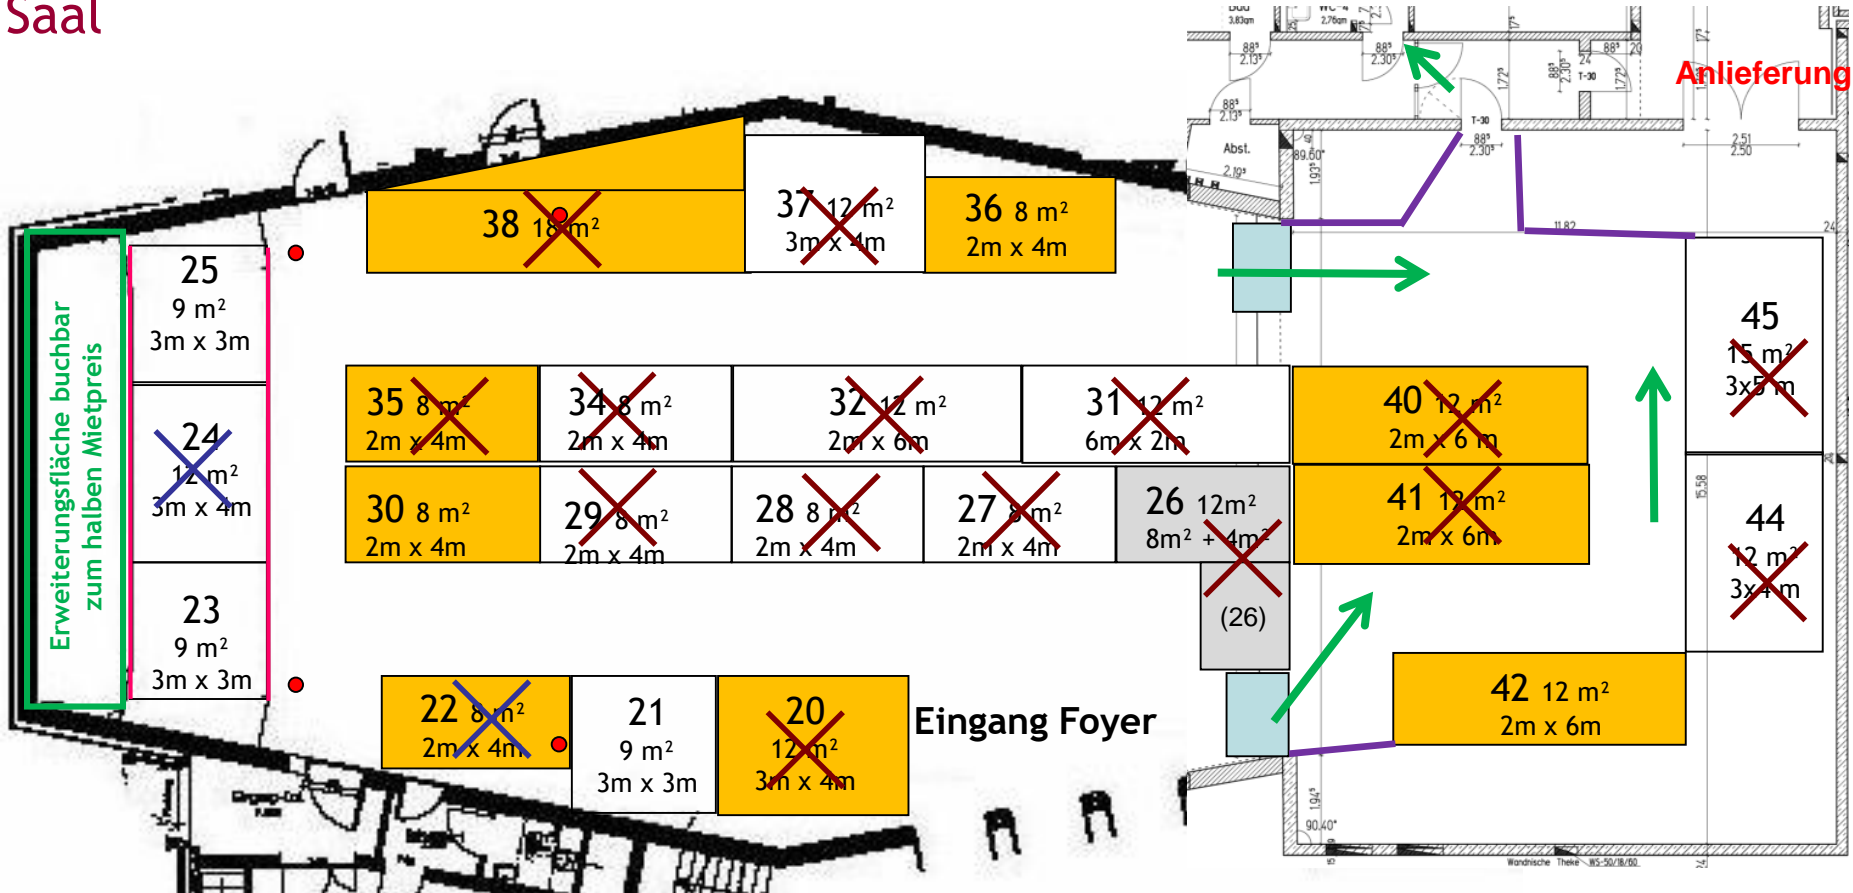

15. Erkelenzer Baumesse

Stadthalle Erkelenz, 13.-14.4.2019

Stand: 29.12.2018

Saal

Forum mit Vorträgen

Anlieferung

Eckstand	Kopfstand	Kombi-Eckstand	Treppe
----------	-----------	----------------	--------

- Säule
- | Stufe, ca. 20 cm
- ✗ Fläche gebucht
- ✗ Fläche reserviert

Foyer

Eckstand

Fläche gebucht

Fläche reserviert

Fläche nicht buchbar

15. Erkelenzer Baumesse

Stadthalle Erkelenz, 13.-14.4.2019

Stand: 29.12.2018